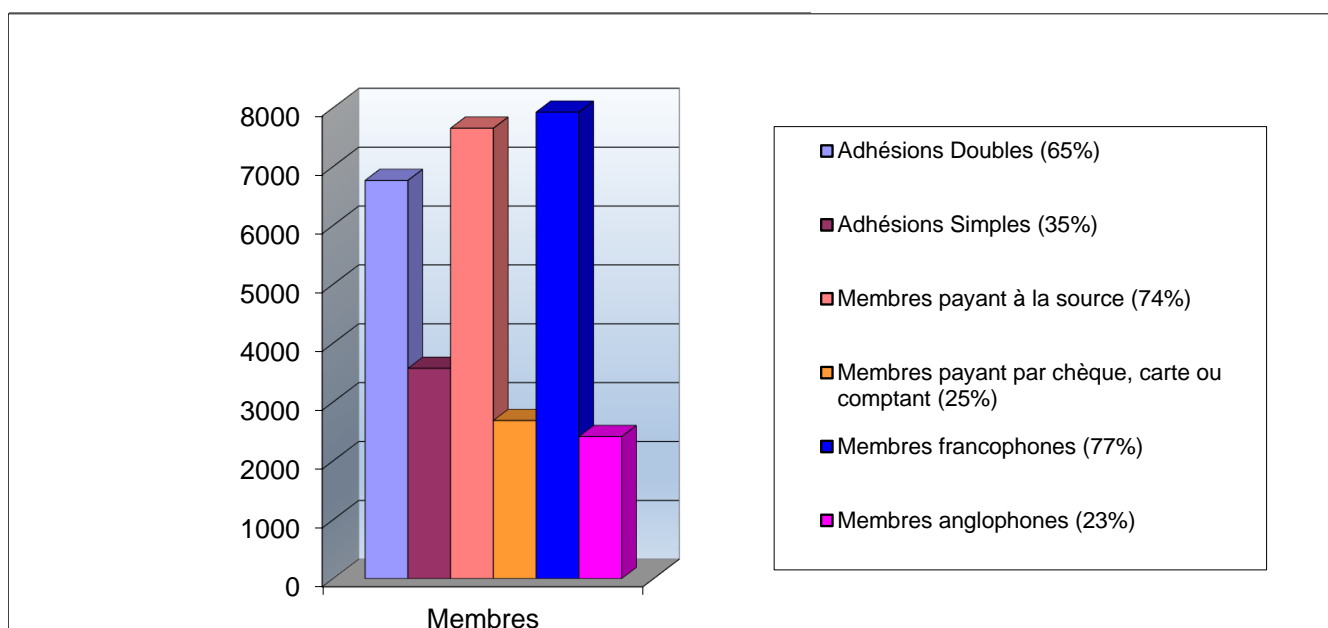

Statistiques de la Section 2019

Adhésions Doubles (65%)	6764
Adhésions Simples (35%)	3572
Membres payant par chèque, carte ou comptant (25%)	2685
Membres payant à la source (74%)	7651
Membres francophones (77%)	7924
Membres anglophones (23%)	2412

Annexe A

Statistiques des membres Section Outaouais

Total de membres (100%) 10336

**Les nombres entre parenthèses représentent le pourcentage relatif au total de membres

Évolution des adhésions à la section Outaouais 2014 à 2019

	2014	2015	2016	2017	2018	2019
Total des membres, section Outaouais	9 731	10 225	10 150	10 010	10 120	10 336
Nouvelles adhésions (nombre inclus dans total)	504	668	476	596	767	865
non-renouvellement ou déménagement	n/a	271	208	329	190	198